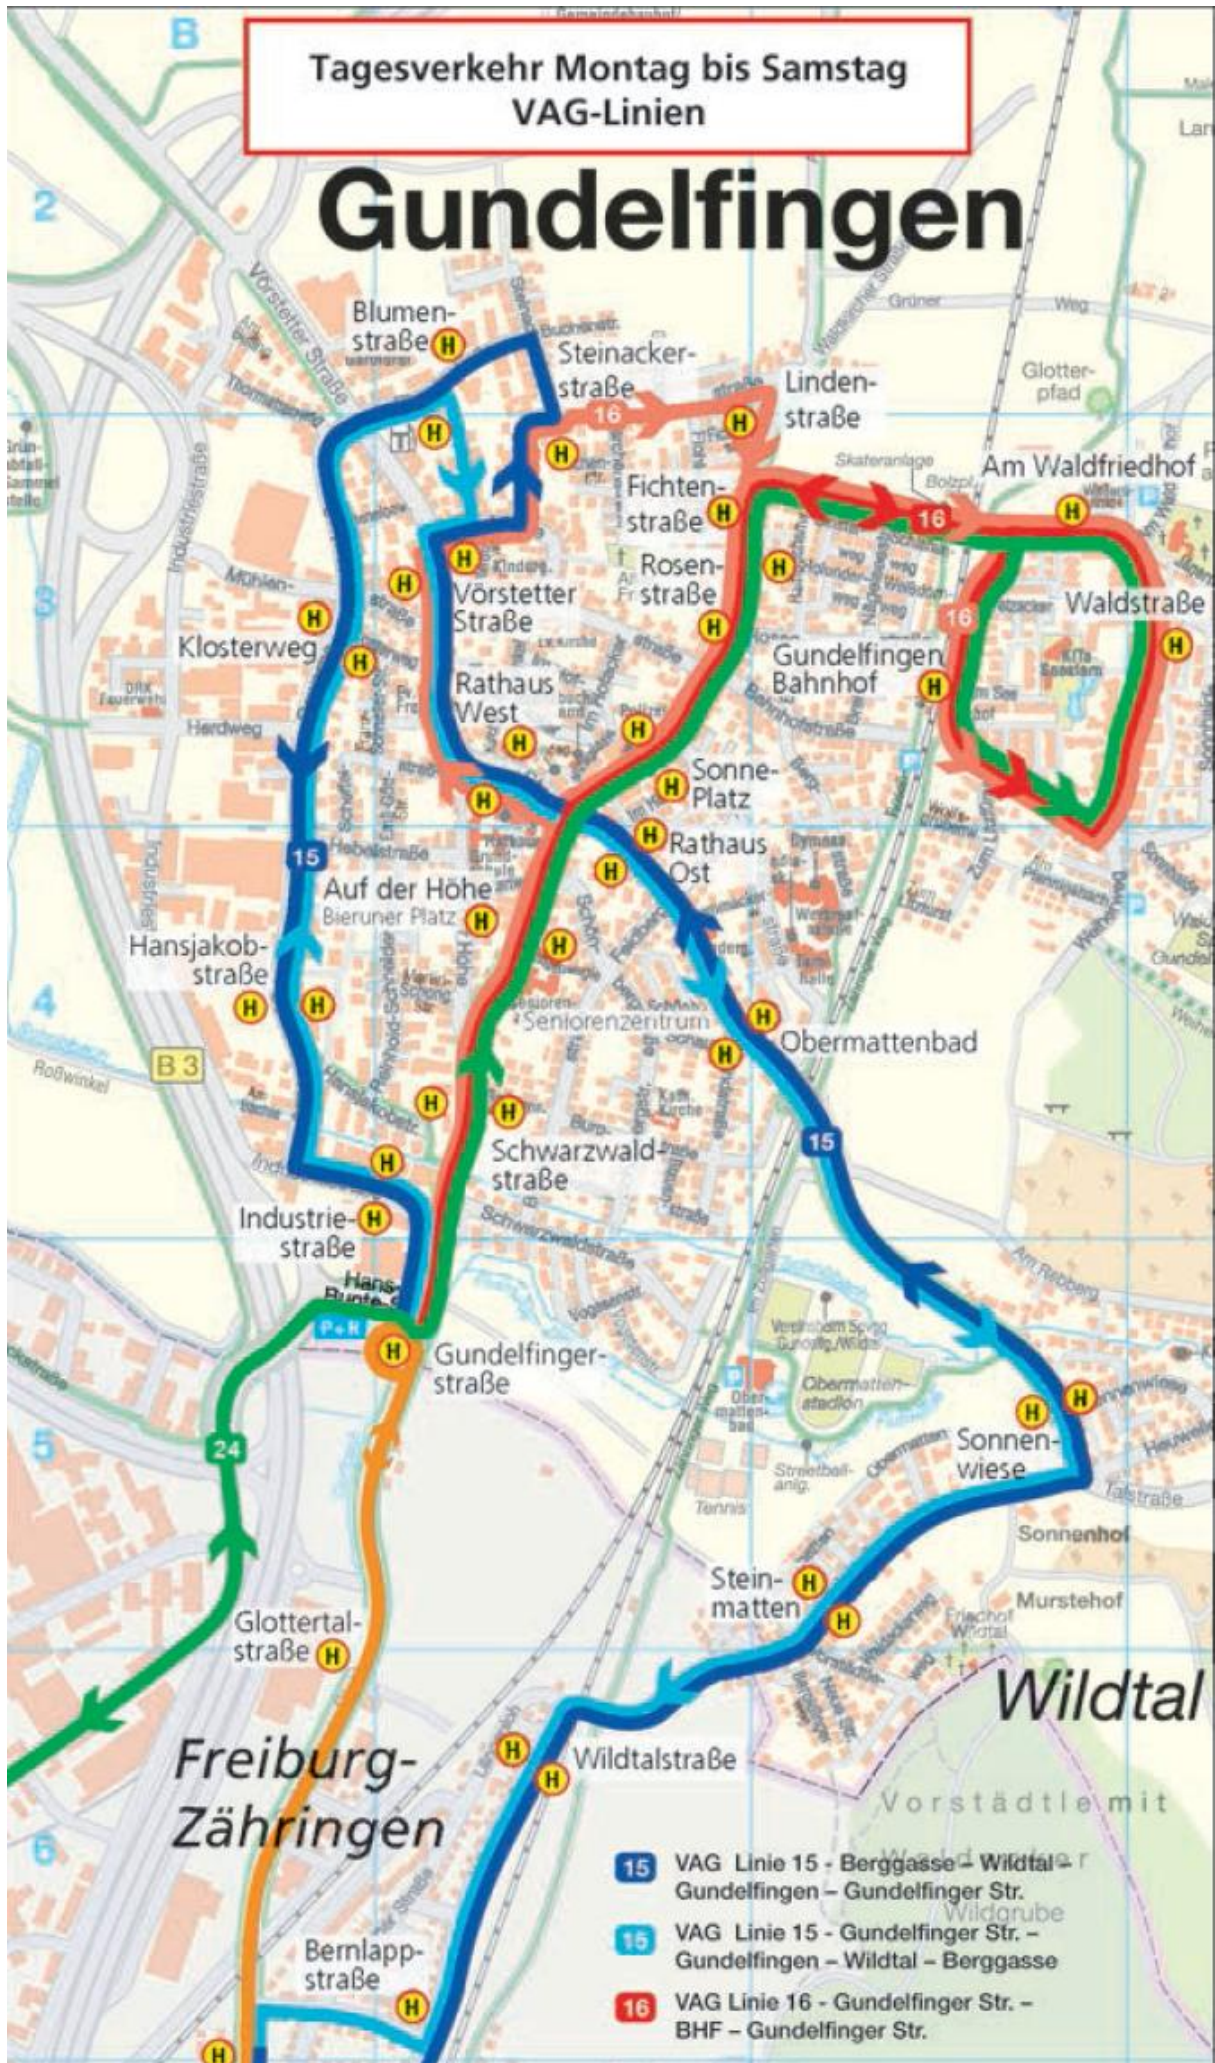

Tagesverkehr Montag bis Samstag  
VAG-Linien

# Gundelfingen

- 15** VAG Linie 15 - Berggasse - Wildtal - Gundelfingen - Gundelfinger Str.
- 16** VAG Linie 15 - Gundelfinger Str. - Gundelfingen - Wildtal - Berggasse
- 16** VAG Linie 16 - Gundelfinger Str. - BHF - Gundelfinger Str.